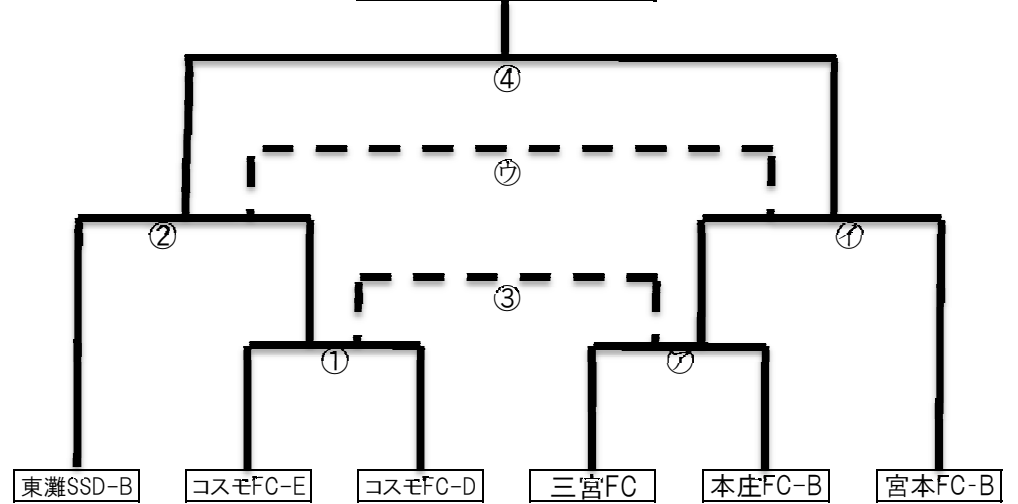

U8カテゴリ

チーム名	リーグ順位
1 なぎさFC	1 コスモFC-C
2 鶴甲SC	2 宮本FC
3 FC成徳	3 東灘SSD
4 灘JFC	4 灘JFC
5 コスモFC-A	5 なぎさFC
6 コスモFC-B	6 鶴甲SC
7 東灘SSD	7 本庄FC
8 コスモFC-C	8 西灘FC
9 西灘FC	9 コスモFC-B
10 みさきFC	10 みさきFC
11 宮本FC	11 FC成徳
12 本庄FC	12 コスモFC-A

U7カテゴリ

チーム名	リーグ順位
1 コスモFC-D	1 コスモFC-E
2 コスモFC-E	2 三宮FC
3 三宮FC	3 コスモFC-D
4 本庄FC-B	4 本庄FC-B
5 宮本FC-B	5 東灘SSD-B
6 東灘SSD-B	6 宮本FC-B

リーグ戦で下位に回ったチームに優勝チャンスを与えるために、
リーグ成績が低かったチームをシードにしています
同点の場合 PK3人(以降サドンデス)
U7もU8も 1位、2位、3位、に盾を用意しています

U7 優勝